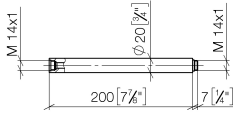

Prolunga per doccetta verticale 200 mm - Bianco opaco

IMO

12 120 970

	Bianco opaco	12 120 970-10
	Light Gold spazzolato	12 120 970-27

Compatibile con: IMO, LULU, MADISON,
MEM, TARA, CL.1, LISSÉ, VAIA, META,
CYO

Prolunga per doccetta verticale 200 mm - Bianco opaco

IMO

12 120 970

12 120 970

mm [inches]

12 120 970

Parts for other
finishes can be found
here: Light Gold
spazzolato

Elenco delle parti di ricambio

N.	Codice articolo	Denominazione	Quantità necessaria	Tempo di produzione
1	90 14 10 011 00 90	guarnizione	1	2
2	09 24 04 180-10	prolunga	1	60