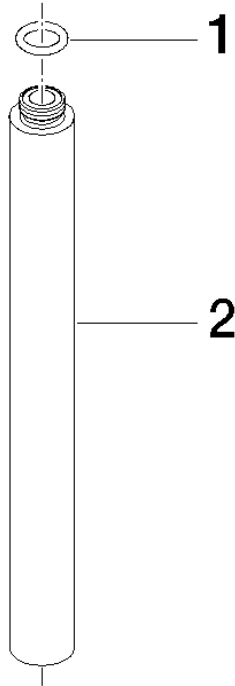

Prolunga per doccetta verticale 200 mm - Bianco opaco

IMO

12 120 970

	Bianco opaco	12 120 970-10
	Light Gold spazzolato	12 120 970-27

Compatibile con: IMO, LULU, MADISON,
MEM, TARA, CL.1, LISSÉ, VAIA, META,
CYO

Prolunga per doccetta verticale 200 mm - Bianco opaco

IMO

12 120 970

12 120 970

mm [inches]

12 120 970

Parts for other
finishes can be found
here: Light Gold
spazzolato

Elenco delle parti di ricambio

N.	Codice articolo	Denominazione	Quantità necessaria	Tempo di produzione
1	90 14 10 011 00 90	guarnizione	1	2
2	09 24 04 180-10	prolunga	1	60